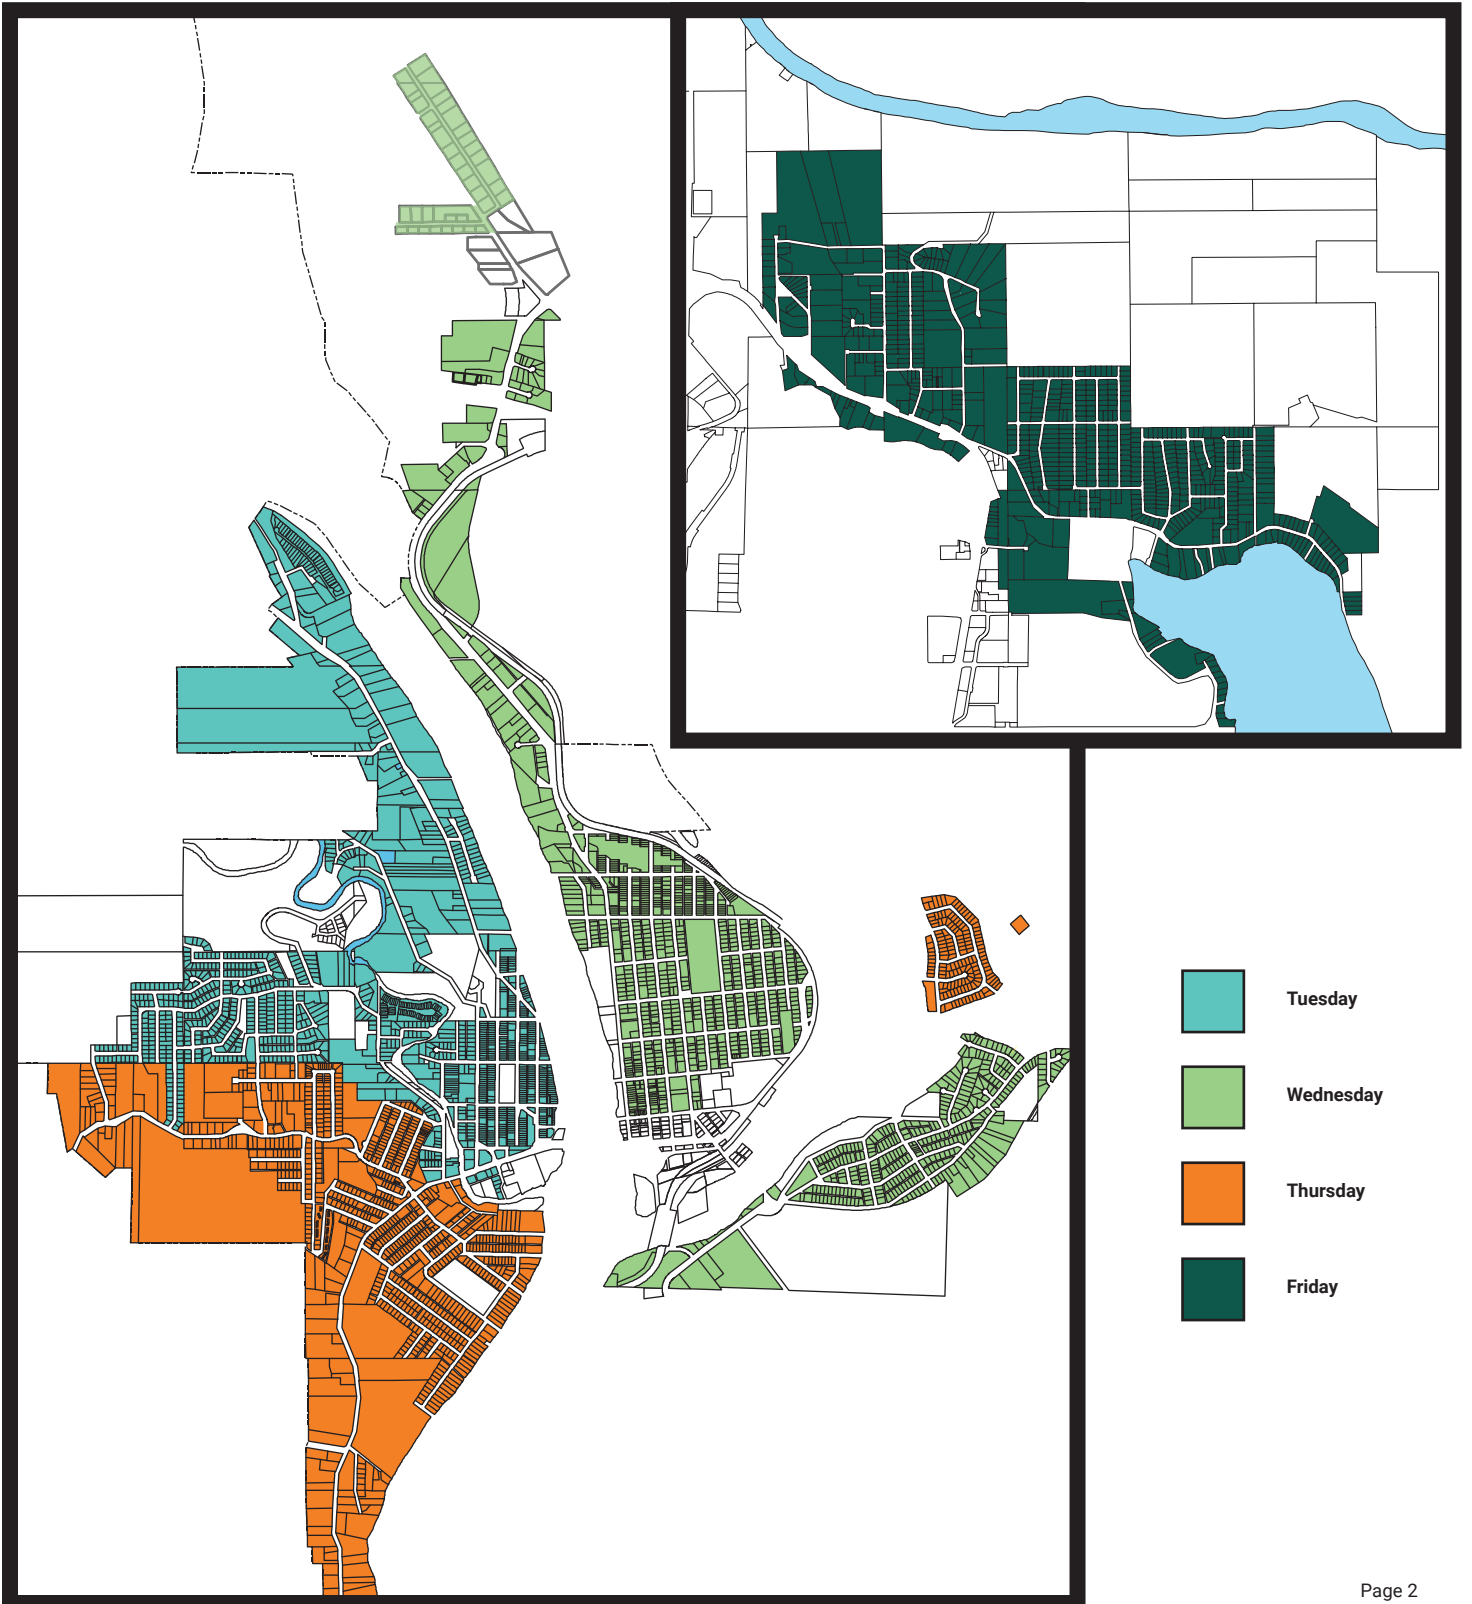

AUGUST 2021						
S	M	T	W	T	F	S
1	2*	3	4	5	6	7
8	9	10	11	12	13	14
15	16	17	18	19	20	21
22	23	24	25	26	27	28
29	30	31				

SEPTEMBER 2021						
S	M	T	W	T	F	S
			1	2	3	4
5	6*	7	8	9	10	11
12	13	14	15	16	17	18
19	20	21	22	23	24	25
26	27	28	29	30		

OCTOBER 2021						
S	M	T	W	T	F	S
					1	2
3	4	5	6	7	8	9
10	11*	12	13	14	15	16
17	18	19	20	21	22	23
24/31	25	26	27	28	29	30

NOVEMBER 2021						
S	M	T	W	T	F	S
	1	2	3	4	5	6
7	8	9	10	11*	12	13
14	15	16	17	18	19	20
21	22	23	24	25	26	27
28	29	30				

DECEMBER 2021						
S	M	T	W	T	F	S
			1	2	3	4
5	6	7	8	9	10	11
12	13	14	15	16	17	18
19	20	21	22	23	24	25*
26*	27	28	29	30	31	

* Statutory Holidays - Garbage will be picked-up on the coloured Statutory Holidays

Garbage Collection Areas

-  Tuesday
-  Wednesday
-  Thursday
-  Friday